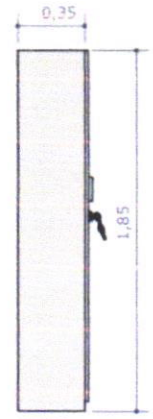

ARMARIO
VISTA LATERAL
ESCALA 1:25