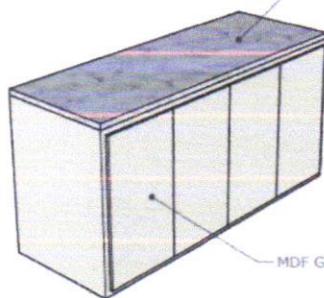

Móveis projetados CREAS

1 Armário inferior cozinha em MDF Milano (Marca Guararaps)

Informações Técnicas do MDF:

Acabamento: Textura Silk: Textura tramada de fios brilhantes.

Espessuras (mm): 25.

Dimensões (mm): 2750x1850.

Informações Técnicas do móvel:

Comprimento: 1,65cm

Profundidade: 60cm

Altura: 80cm

Divisórias: 1 prateleira horizontal interna e 1 divisória vertical interna.

Portas: 4 portas verticais de 40cm com ferragens para abertura e puxador perfil em alumínio.

ARMÁRIO COZINHA
VISTA FRONTAL 1
ESCALA 1:25

ARMÁRIO COZINHA
VISTA FRONTAL 2
ESCALA 1:25

ARMÁRIO COZINHA
VISTA LATERAL
ESCALA 1:25

BALCÃO DE GRANITO

MDF GUARARAPS MILANO

ARMÁRIO COZINHA
PERSPECTIVA
ESCALA 1:25

Dimensões (mm): 2750x1850.

Informações Técnicas do móvel:

Comprimento: 1,50cm

Profundidade: 35cm

Altura: 60cm

Divisórias: 1 prateleira horizontal interna e 1 divisória vertical interna.

Portas: 2 portas verticais de 36cm com ferragens para abertura, sendo somente em metade do móvel e puxador alça em alumínio.