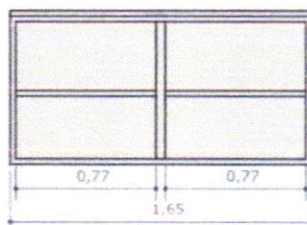

ARMÁRIO COZINHA
VISTA FRONTAL 2
ESCALA 1:25