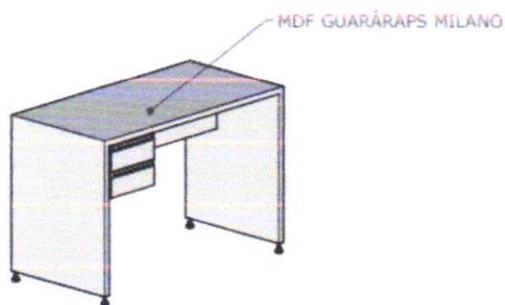

Dimensões (mm): 2750x1850.

Informações Técnicas do móvel:

Comprimento: 1,50cm

Profundidade: 35cm

Altura: 60cm

Divisórias: 1 prateleira horizontal interna e 1 divisória vertical interna.

Portas: 2 portas verticais de 36cm com ferragens para abertura, sendo somente em metade do móvel e puxador alça em alumínio.

Altura: 80cm

Divisórias: 1 travamento/fechamento horizontal

Gavetas: 2 gavetas horizontais de 20cm x 40cm com ferragens para abertura e puxador perfil em alumínio.

MESA ESCRITÓRIO
VISTA FROTA
ESCALA 1:25

MESA ESCRITÓRIO
VISTA TRAZERA
ESCALA 1:25

MESA ESCRITÓRIO
VISTA LATERAL
ESCALA 1:25

MESA ESCRITÓRIO
PERSPECTIVA
ESCALA 1:25

MESA ESCRITÓRIO
VISTA SUPERIOR
ESCALA 1:25

1 Mesa infantil em MDF ou de plástico, colorido sem marca os especificações definidas .

Informações Técnicas do móvel:

Largura: 60cm

Comprimento: 60cm

Altura: 52cm

Base: 4 pernas

Cadeiras: 4 como demonstrado na imagem em tamanho infantil.

MESA INFANTIL
PERSPECTIVA
ESCALA 1:25

MESA INFANTIL
VISTA SUPERIOR
ESCALA 1:25