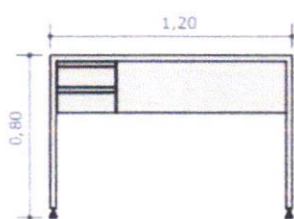

Dimensões (mm): 2750x1850.

Informações Técnicas do móvel:

Comprimento: 1,50cm

Profundidade: 35cm

Altura: 60cm

Divisórias: 1 prateleira horizontal interna e 1 divisória vertical interna.

Portas: 2 portas verticais de 36cm com ferragens para abertura, sendo somente em metade do móvel e puxador alça em alumínio.

Comprimento: 80cm

Profundidade: 35cm

Altura: 1,85cm

Divisórias: 4 prateleiras horizontal internas

Portas: 2 portas verticais de 40cm com ferragens para abertura e puxador alça em alumínio.

ARMARIO
VISTA FRONTAL 2
ESCALA 1:25

Informações Técnicas do MDF:

Acabamento: Textura Silk: Textura tramada de fios brilhantes.

Espessuras (mm): 25.

Dimensões (mm): 2750x1850.

Informações Técnicas do móvel:

Comprimento: 1,20cm

Profundidade: 60cm

Altura: 80cm

Divisórias: 1 travamento/fechamento horizontal

Gavetas: 2 gavetas horizontais de 20cm x 40cm com ferragens para abertura e puxador perfil em alumínio.

MESA ESCRITÓRIO
VISTA FROTA
ESCALA 1:25