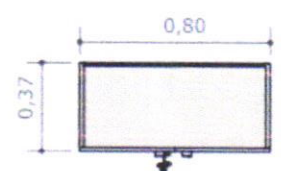

Dimensões (mm): 2750x1850.

Informações Técnicas do móvel:

Comprimento: 1,50cm

Profundidade: 35cm

Altura: 60cm

Divisórias: 1 prateleira horizontal interna e 1 divisória vertical interna.

Portas: 2 portas verticais de 36cm com ferragens para abertura, sendo somente em metade do móvel e puxador alça em alumínio.

Comprimento: 80cm

Profundidade: 35cm

Altura: 1,85cm

Divisórias: 4 prateleiras horizontal internas

Portas: 2 portas verticais de 40cm com ferragens para abertura e puxador alça em alumínio.

ARMARIO
VISTA FRONTAL 2
ESCALA 1:25

ARMARIO
VISTA FRONTAL 2
EN ALTA 1:25

ARMARIO
VISTA LATERAL
ESCALA 1:25

MDF GUARÁRAPS MILANO

ARMARIO
PERSPECTIVA
ESCALA 1:25

ARMARIO
VISTA SUPERIOR
ESCALA 1:25

6 Mesas de escritório em MDF Milano (Marca Guararapes)

Informações Técnicas do MDF:

Acabamento: Textura Silk: Textura tramada de fios brilhantes.

Espessuras (mm): 25.

Dimensões (mm): 2750x1850.

Informações Técnicas do móvel:

Comprimento: 1,20cm

Profundidade: 60cm