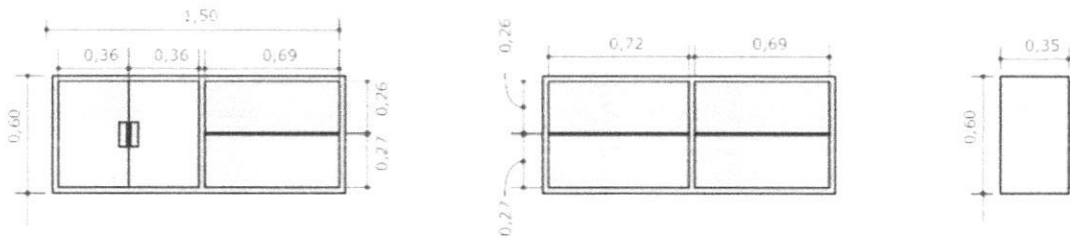

Informações Técnicas do móvel:

Comprimento: 1,65cm

Profundidade: 60cm

Altura: 80cm

Divisórias: 1 prateleira horizontal interna e 1 divisória vertical interna.

Portas: 4 portas verticais de 40cm com ferragens para abertura e puxador perfil em alumínio.

Dimensões (mm): 2750x1850.

Informações Técnicas do móvel:

Comprimento: 1,50cm

Profundidade: 35cm

Altura: 60cm

Divisórias: 1 prateleira horizontal interna e 1 divisória vertical interna.

Portas: 2 portas verticais de 36cm com ferragens para abertura, sendo somente em metade do móvel e puxador alça em alumínio.

2 Armário vertical escritório em MDF Milano (Marca Guararapes)

Informações Técnicas do MDF:

Acabamento:Textura Silk: Textura tramada de fios brilhantes.

Espessuras (mm):25.

Dimensões (mm): 2750x1850.

Informações Técnicas do móvel:

Comprimento: 80cm

Profundidade: 35cm

Altura: 1,85cm

Divisórias: 4 prateleiras horizontal internas

Portas: 2 portas verticais de 40cm com ferragens para abertura e puxador alça em alumínio.

ARMARIO
VISTA FRONTAL 2
ESCALA 1:25