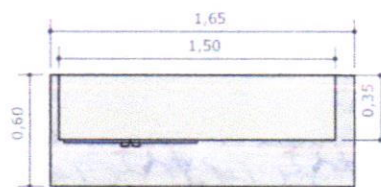

Informações Técnicas do móvel:

Comprimento: 1,65cm

Profundidade: 60cm

Altura: 80cm

Divisórias: 1 prateleira horizontal interna e 1 divisória vertical interna.

Portas: 4 portas verticais de 40cm com ferragens para abertura e puxador perfil em alumínio.

ARMÁRIO COZINHA
VISTA FRONTAL 1
ESCALA 1:25

ARMÁRIO COZINHA
VISTA FRONTAL 2
ESCALA 1:25

ARMÁRIO COZINHA
VISTA LATERAL
ESCALA 1:25

BALCÃO DE GRANITO

MDF GUARARAPS MILANO

ARMÁRIO COZINHA
PERSPECTIVA
ESCALA 1:25

Dimensões (mm): 2750x1850.

Informações Técnicas do móvel:

Comprimento: 1,50cm

Profundidade: 35cm

Altura: 60cm

Divisórias: 1 prateleira horizontal interna e 1 divisória vertical interna.

Portas: 2 portas verticais de 36cm com ferragens para abertura, sendo somente em metade do móvel e puxador alça em alumínio.

Comprimento: 80cm

Profundidade: 35cm

Altura: 1,85cm

Divisórias: 4 prateleiras horizontal internas

Portas: 2 portas verticais de 40cm com ferragens para abertura e puxador alça em alumínio.

ARMARIO
VISTA FRONTAL 2
ESCALA 1:25