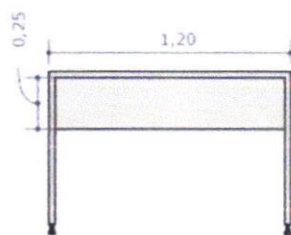

Dimensões (mm): 2750x1850.

Informações Técnicas do móvel:

Comprimento: 1,50cm

Profundidade: 35cm

Altura: 60cm

Divisórias: 1 prateleira horizontal interna e 1 divisória vertical interna.

Portas: 2 portas verticais de 36cm com ferragens para abertura, sendo somente em metade do móvel e puxador alça em alumínio.

Comprimento: 80cm

Profundidade: 35cm

Altura: 1,85cm

Divisórias: 4 prateleiras horizontal internas

Portas: 2 portas verticais de 40cm com ferragens para abertura e puxador alça em alumínio.

ARMARIO
VISTA FRONTAL 2
ESCALA 1:25

Informações Técnicas do MDF:

Acabamento: Textura Silk: Textura tramada de fios brilhantes.

Espessuras (mm): 25.

Dimensões (mm): 2750x1850.

Informações Técnicas do móvel:

Comprimento: 1,20cm

Profundidade: 60cm

Altura: 80cm

Divisórias: 1 travamento/fechamento horizontal

Gavetas: 2 gavetas horizontais de 20cm x 40cm com ferragens para abertura e puxador perfil em alumínio.

MESA ESCRITÓRIO
VISTA FROTA
ESCALA 1:25