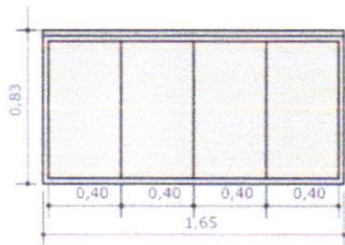

Móveis projetados CREAS

1 Armário inferior cozinha em MDF Milano (Marca Guararaps)

Informações Técnicas do MDF:

Acabamento: Textura Silk: Textura tramada de fios brilhantes.

Espessuras (mm): 25.

Dimensões (mm): 2750x1850.

Informações Técnicas do móvel:

Comprimento: 1,65cm

Profundidade: 60cm

Altura: 80cm

Divisórias: 1 prateleira horizontal interna e 1 divisória vertical interna.

Portas: 4 portas verticais de 40cm com ferragens para abertura e puxador perfil em alumínio.

Dimensões (mm): 2750x1850.

Informações Técnicas do móvel:

Comprimento: 1,50cm

Profundidade: 35cm

Altura: 60cm

Divisórias: 1 prateleira horizontal interna e 1 divisória vertical interna.

Portas: 2 portas verticais de 36cm com ferragens para abertura, sendo somente em metade do móvel e puxador alça em alumínio.

Informações Técnicas do móvel:

Largura: 60cm

Comprimento: 60cm

Altura: 52cm

Base: 4 pernas

Cadeiras: 4 como demonstrado na imagem em tamanho infantil.

MESA INFANTIL
PERSPECTIVA
ESCALA 1:25

MESA INFANTIL
VISTA SUPERIOR
ESCALA 1:25