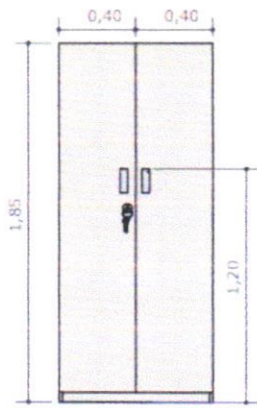

Informações Técnicas do móvel:

Comprimento: 1,65cm

Profundidade: 60cm

Altura: 80cm

Divisórias: 1 prateleira horizontal interna e 1 divisória vertical interna.

Portas: 4 portas verticais de 40cm com ferragens para abertura e puxador perfil em alumínio.

Dimensões (mm): 2750x1850.

Informações Técnicas do móvel:

Comprimento: 1,50cm

Profundidade: 35cm

Altura: 60cm

Divisórias: 1 prateleira horizontal interna e 1 divisória vertical interna.

Portas: 2 portas verticais de 36cm com ferragens para abertura, sendo somente em metade do móvel e puxador alça em alumínio.

2 Armário vertical escritório em MDF Milano (Marca Guararapes)

Informações Técnicas do MDF:

Acabamento:Textura Silk: Textura tramada de fios brilhantes.

Espessuras (mm):25.

Dimensões (mm): 2750x1850.

Informações Técnicas do móvel:

Comprimento: 80cm

Profundidade: 35cm

Altura: 1,85cm

Divisórias: 4 prateleiras horizontal internas

Portas: 2 portas verticais de 40cm com ferragens para abertura e puxador alça em alumínio.

ARMARIO
VISTA FRONTAL 2
ESCALA 1:25