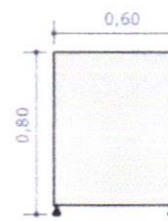

Dimensões (mm): 2750x1850.

Informações Técnicas do móvel:

Comprimento: 1,50cm

Profundidade: 35cm

Altura: 60cm

Divisórias: 1 prateleira horizontal interna e 1 divisória vertical interna.

Portas: 2 portas verticais de 36cm com ferragens para abertura, sendo somente em metade do móvel e puxador alça em alumínio.

Altura: 80cm

Divisórias: 1 travamento/fechamento horizontal

Gavetas: 2 gavetas horizontais de 20cm x 40cm com ferragens para abertura e puxador perfil em alumínio.

MESA ESCRITÓRIO
VISTA FROTA
ESCALA 1:25

MESA ESCRITÓRIO
VISTA TRAZERA
ESCALA 1:25

MESA ESCRITÓRIO
VISTA LATERAL
ESCALA 1:25

MESA ESCRITÓRIO
PERSPECTIVA
ESCALA 1:25

MESA ESCRITÓRIO
VISTA SUPERIOR
ESCALA 1:25

1 Mesa infantil em MDF ou de plástico, colorido sem marca os especificações definidas .

Informações Técnicas do móvel:

Largura: 60cm

Comprimento: 60cm

Altura: 52cm

Base: 4 pernas

Cadeiras: 4 como demonstrado na imagem em tamanho infantil.

MESA INFANTIL
PERSPECTIVA
ESCALA 1:25

MESA INFANTIL
VISTA SUPERIOR
ESCALA 1:25