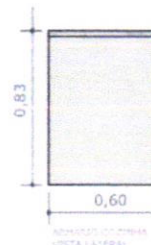

ARMÁRIO COZINHA
VISTA LATERAL
ESCALA 1:25