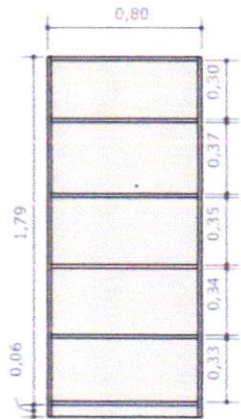

Informações Técnicas do móvel:

Comprimento: 1,65cm

Profundidade: 60cm

Altura: 80cm

Divisórias: 1 prateleira horizontal interna e 1 divisória vertical interna.

Portas: 4 portas verticais de 40cm com ferragens para abertura e puxador perfil em alumínio.

Dimensões (mm): 2750x1850.

Informações Técnicas do móvel:

Comprimento: 1,50cm

Profundidade: 35cm

Altura: 60cm

Divisórias: 1 prateleira horizontal interna e 1 divisória vertical interna.

Portas: 2 portas verticais de 36cm com ferragens para abertura, sendo somente em metade do móvel e puxador alça em alumínio.

Comprimento: 80cm

Profundidade: 35cm

Altura: 1,85cm

Divisórias: 4 prateleiras horizontal internas

Portas: 2 portas verticais de 40cm com ferragens para abertura e puxador alça em alumínio.

ARMARIO
VISTA FRONTAL 2
ESCALA 1:25

Informações Técnicas do MDF:

Acabamento: Textura Silk: Textura tramada de fios brilhantes.

Espessuras (mm): 25.

Dimensões (mm): 2750x1850.

Informações Técnicas do móvel:

Comprimento: 1,20cm

Profundidade: 60cm