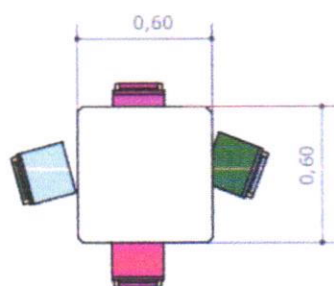

Dimensões (mm): 2750x1850.

Informações Técnicas do móvel:

Comprimento: 1,50cm

Profundidade: 35cm

Altura: 60cm

Divisórias: 1 prateleira horizontal interna e 1 divisória vertical interna.

Portas: 2 portas verticais de 36cm com ferragens para abertura, sendo somente em metade do móvel e puxador alça em alumínio.

Comprimento: 80cm

Profundidade: 35cm

Altura: 1,85cm

Divisórias: 4 prateleiras horizontal internas

Portas: 2 portas verticais de 40cm com ferragens para abertura e puxador alça em alumínio.

ARMARIO
VISTA FRONTAL 2
ESCALA 1:25

MESA ESCRITÓRIO
VISTA TRAZERA
ESCALA 1:25

MESA ESCRITÓRIO
VISTA LATERAL
ESCALA 1:25

MESA ESCRITÓRIO
PERSPECTIVA
ESCALA 1:25

MESA ESCRITÓRIO
VISTA SUPERIOR
ESCALA 1:25

1 Mesa infantil em MDF ou de plástico, colorido sem marca os especificações definidas .

Informações Técnicas do móvel:

Largura: 60cm

Comprimento: 60cm

Altura: 52cm

Base: 4 pernas

Cadeiras: 4 como demonstrado na imagem em tamanho infantil.

MESA INFANTIL
PERSPECTIVA
ESCALA 1:25

MESA INFANTIL
VISTA SUPERIOR
ESCALA 1:25