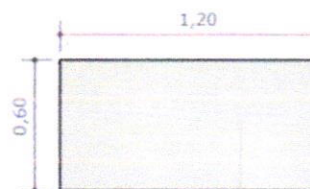

Dimensões (mm): 2750x1850.

Informações Técnicas do móvel:

Comprimento: 1,50cm

Profundidade: 35cm

Altura: 60cm

Divisórias: 1 prateleira horizontal interna e 1 divisória vertical interna.

Portas: 2 portas verticais de 36cm com ferragens para abertura, sendo somente em metade do móvel e puxador alça em alumínio.

Altura: 80cm

Divisórias: 1 travamento/fechamento horizontal

Gavetas: 2 gavetas horizontais de 20cm x 40cm com ferragens para abertura e puxador perfil em alumínio.

MESA ESCRITÓRIO
VISTA FROTA
ESCALA 1:25

MESA ESCRITÓRIO
VISTA TRAZERA
ESCALA 1:25

MESA ESCRITÓRIO
VISTA LATERAL
ESCALA 1:25

MESA ESCRITÓRIO
PERSPECTIVA
ESCALA 1:25

MESA ESCRITÓRIO
VISTA SUPERIOR
ESCALA 1:25

1 Mesa infantil em MDF ou de plástico, colorido sem marca os especificações definidas .

Informações Técnicas do móvel:

Largura: 60cm

Comprimento: 60cm

Altura: 52cm

Base: 4 pernas

Cadeiras: 4 como demonstrado na imagem em tamanho infantil.

MESA INFANTIL
PERSPECTIVA
ESCALA 1:25

MESA INFANTIL
VISTA SUPERIOR
ESCALA 1:25